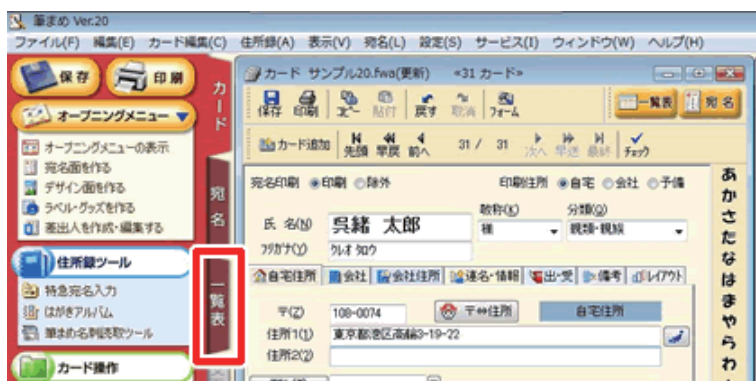

1 招待客の住所や氏名を入力します

- 1 「筆まめ Bridal 6」を起動します。起動時に「オープニングメニュー」が表示されたら、「住所録を作る」をクリックします。

2 「カードウィンドウ」と「宛名ウィンドウ」が表示されます。「カードウィンドウ」に招待客の住所や氏名、連名の入力を行います。

参考

住所録の入力方法につきましては、「筆まめ Bridal 6」同梱の「手作りパーフェクト BOOK－P.94「ゲストの住所録を作る」および筆まめ Ver.20 製品 Q&A「新しい住所録を作るには？」をご参照ください。

2 住所録を一覧表で表示します

3 「1 招待客の氏名や住所をカードに入力」で作成した住所録を一覧表で表示します。画面左側のガイドメニューより「一覧表」タブをクリックすると、一覧表画面が表示されます。必要に応じて一覧表を印刷することができます。

参照

一覧表の詳しい操作手順は、「筆まめ Ver.20」の製品 Q&A「一覧表」をご参照ください。

3 住所録データを使用して、宛名印刷を行います

作成した住所録データを使用して、招待状の封筒や結婚報告はがき、年賀状などさまざまな用紙に宛名印刷できます。一覧表が表示されている場合は、いったん閉じてから操作を行ってください。