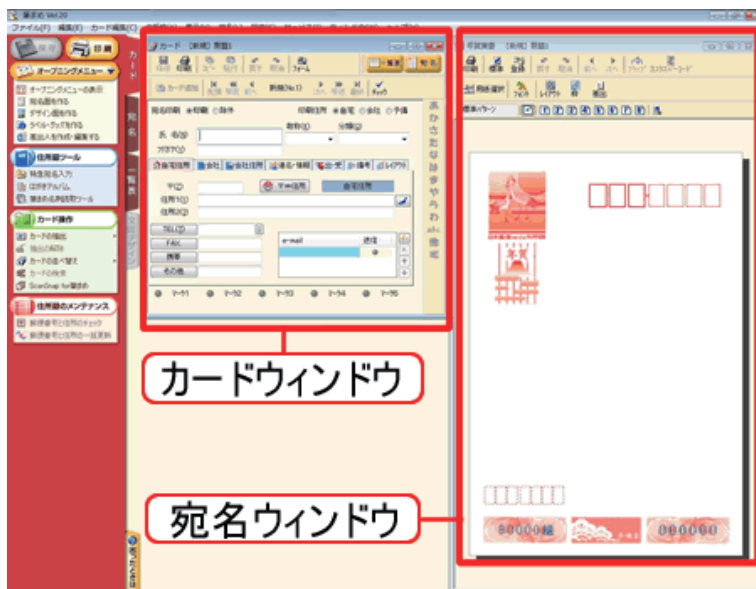

招待客の名簿を作るには？

文書番号 B20301 | 更新日 2010年3月5日

「筆まめ Bridal 6」は作成した住所録をもとに、一覧表形式の招待客名簿を作成することができます。住所録を作成することで、招待状や席次表、年賀状をはじめとする様々な宛名印刷に活用します。

1. 招待客の氏名や住所をカードに入力
2. 住所録を一覧表示（名簿）
3. 住所録データを使用し宛名を印刷

No.	分類	氏名		住所(自宅)		備考1
		氏名	敬称	〒	住所	
1	高校友人	山田 雅行	様	085-0812	北海道釧路市紫雲台45-67-89パールタウン777	出席
2	高校友人	大竹 一平	様	018-3453	秋田県北秋田郡鷹巣町中屋敷45-67-89 オースラムマンション106	出席
3	高校友人	中田 誠	様	340-0103	埼玉県幸手市内国府間45-67-89	出席
4	高校友人	山本 隆二	様	940-0088	新潟県長岡市松町45-67-89観音アパート12	出席
5	高校友人	望月 一正	様	911-0805	福井県勝山市立町45-67-89	欠席
6	中学友人	丸山 治	様	411-0918	静岡県駿東郡清水町瀧川45-67-89 エスエスマンション555	出席
7	中学友人	副島 直樹	様	675-0011	兵庫県加古川市野口町北野45-67-89	
8	中学友人	石井 俊三	様	690-0002	鳥取県松江市大正町45-67-89	
9	中学友人	真中 善之	様	787-0315	高知県土佐清水市足摺岬45-67-89金剛寺マンション	乾杯
10	大学友人	加藤 巧	様	891-0312	鹿児島県指宿市池田45-67-89イッシーマンション	
11	親類・親族	日野 明	様	821-0012	福岡県山田町上山田45-67-89	スピーチ
12	親類・親族	児島 行徳	様	306-0004	茨城県古河市曹電町45-67-89翠アパート7	
13	親類・親族	斎藤 文男	様	025-0095	千葉県花巻市石神町45-67-89	出席
14	親類・親族	鈴木 一郎	様	690-0001	鳥取県松江市東朝日町1-1-1	
15	親類・親族	山田 雅行	様	085-0812	北海道釧路市紫雲台45-67-89パールタウン777	
16	親類・親族	大竹 一平	様	018-3453	秋田県北秋田郡鷹巣町中屋敷45-67-89オースラムマンション106	欠席
17	親類・親族	中田 誠	様	340-0103	埼玉県幸手市内国府間45-67-89	
18	親類・親族	山本 隆二	様	940-0088	新潟県長岡市松町45-67-89観音アパート12	
19	親類・親族	望月 一正	様	911-0805	福井県勝山市立町45-67-89	
20	同僚	丸山 治	様	411-0918	静岡県駿東郡清水町瀧川45-67-89 エスエスマンション555	
21	同僚	副島 直樹	様	675-0011	兵庫県加古川市野口町北野45-67-89	

1 招待客の住所や氏名を入力します

- 1 「筆まめ Bridal 6」を起動します。起動時に「オープニングメニュー」が表示されたら、「住所録を作る」をクリックします。

2 「カードウィンドウ」と「宛名ウィンドウ」が表示されます。「カードウィンドウ」に招待客の住所や氏名、連名の入力を行います。

参考

住所録の入力方法につきましては、「筆まめ Bridal 6」同梱の「手作りパーフェクト BOOK－P.94「ゲストの住所録を作る」および筆まめ Ver.20 製品 Q&A「新しい住所録を作るには？」をご参照ください。

2 住所録を一覧表で表示します

3 「1 招待客の氏名や住所をカードに入力」で作成した住所録を一覧表で表示します。画面左側のガイドメニューより「一覧表」タブをクリックすると、一覧表画面が表示されます。必要に応じて一覧表を印刷することができます。

参照

一覧表の詳しい操作手順は、「筆まめ Ver.20」の製品 Q&A「一覧表」をご参照ください。

3 住所録データを使用して、宛名印刷を行います

作成した住所録データを使用して、招待状の封筒や結婚報告はがき、年賀状などさまざまな用紙に宛名印刷できます。一覧表が表示されている場合は、いったん閉じてから操作を行ってください。